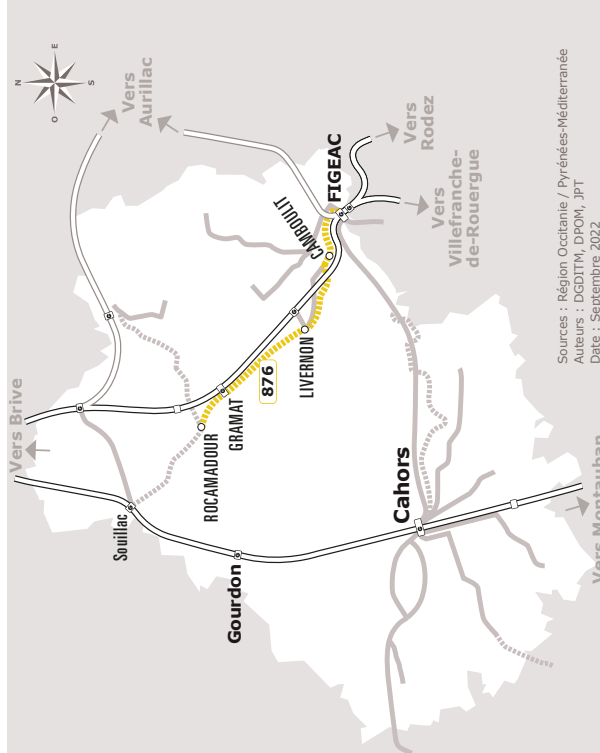

FIGEAC > ROCAMADOUR > PADIRAC

JOURS DE LA SEMAINE		LàD	LàD	LàD	LàD
ÉTÉ		●	●	●	●
FIGEAC	Gare SNCF	08:05	11:15	13:35	18:15
	Gare routière	08:10	11:20	13:40	18:20
CAMBOULIT	Le Drauzou Hôtel	08:16	11:26	13:46	18:26
LIVERNON	Bourg	08:31	11:41	14:01	18:41
REILHAC	Bourg	08:46	11:56	14:16	18:56
GRAMAT	Parc Animalier	08:53	12:03	14:23	19:03
	Bourg	09:00	12:10	14:30	19:10
	Centre Aquarécreatif	09:05	12:15	14:35	19:15
ROCAMADOUR	Ascenseur Château	09:25	12:35	14:55	19:35
	Bourg L'Hospitalet	09:33	12:43	15:03	19:43
	Gare SNCF	09:38	12:48	15:08	19:48
ALVIGNAC	Bourg Centre	09:43	12:53	15:13	19:53
	Casino	09:44	12:54	15:14	19:54
PADIRAC	Bourg	09:51	13:01	15:21	20:01
	Camping	09:53	13:03	15:23	20:03
	Gouffre	09:55	13:05	15:25	20:05

Fonctionne du 1er juillet au 31 août sans interruption, jours fériés inclus

Ne fonctionne que les samedi et dimanche en juin et septembre, sauf le samedi 30 septembre

Edition juin 2023

Sources : Région Occitanie / Pyrénées-Méditerranée
Auteurs : DGDITM, DPOM, JPT
Date : Septembre 2022

ETE 2023

Du 1/06/2023 au 30/09/2023

Lot

Horaires
AUTOCAR

876

Ligne **876**

Figeac > Padirac